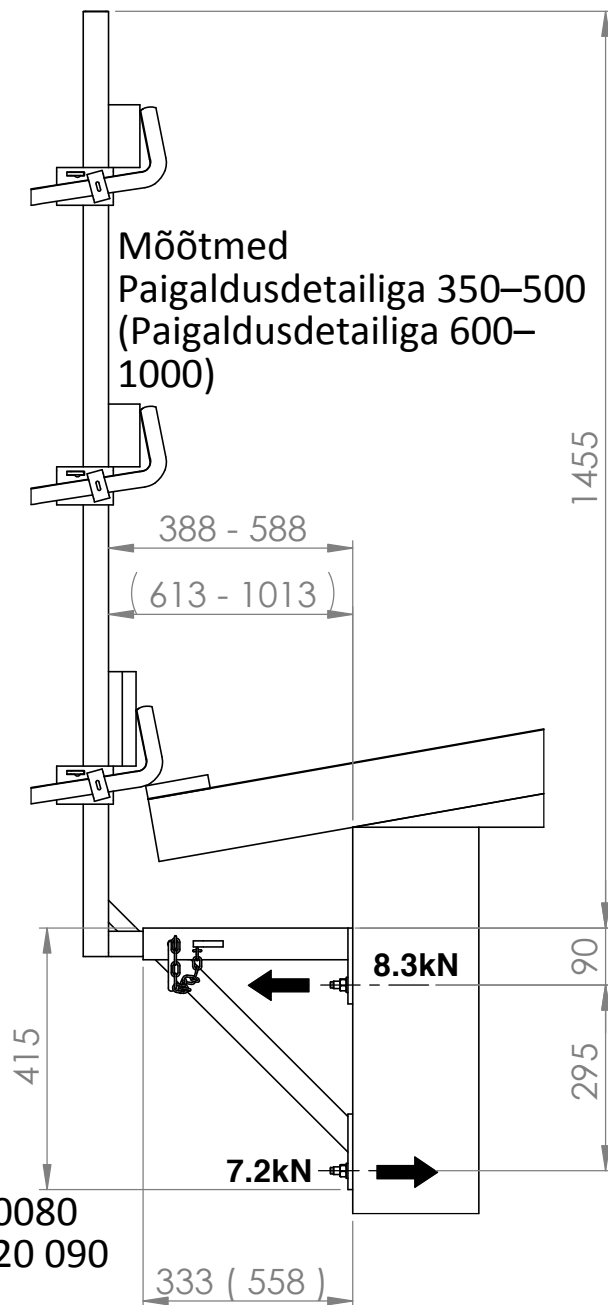

# REGULEERITAV KATUSEKATTE PIIRE

## Eraldiseisvate käsipuudega

- Käsipuu 50 x 100 T24
- Vahekäsipuu 50 x 100 T24
- Põrandaliist 22 x 150
- 2 ava puhul tsentrist tsentrisse 3 m
- 1 ava puhul tsentrist tsentrisse 2,4 m

## Kaaluandmed ja tootekoodid

- Paigaldusdetail 350–500 u 4,4 kg | 420080
- Paigaldusdetail 600–1000 u 5,4 kg | 420 090
- Püsttoru 350–500 u 6,5 kg | 420120
- Püsttoru 600–1000 u 7,6 kg | 420130
- Paigaldusdetail 350–500 + püsttoru | 420150
- Paigaldusdetail 600–1000 + püsttoru | 420155