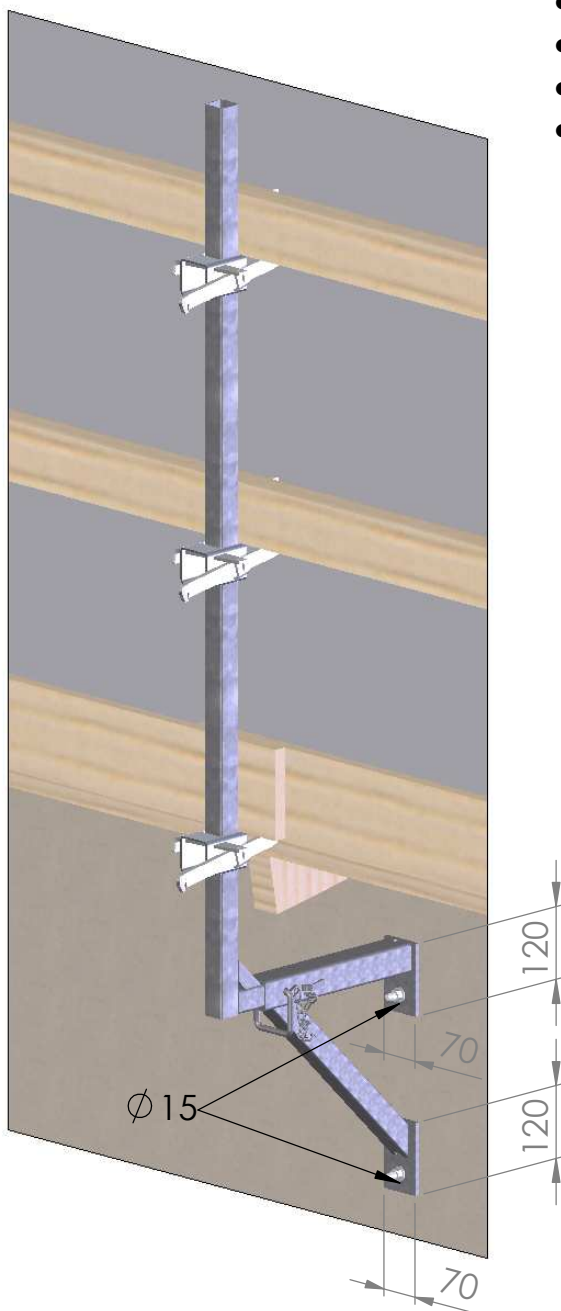

# REGULEERITAV KATUSEKATTE PIIRE

## Eraldiseisvate käsipuudega

- Käsipuu 50 x 100 T24
- Vahekäsipuu 50 x 100 T24
- Põrandaliist 22 x 150
- 2 ava puhul tsentrist tsentrisse 3 m
- 1 ava puhul tsentrist tsentrisse 2,4 m

## Kaaluandmed ja tootekoodid

- Paigaldusdetail 350–500 u 4,4 kg | 420080
- Paigaldusdetail 600–1000 u 5,4 kg | 420 090
- Püsttoru 350–500 u 6,5 kg | 420120
- Püsttoru 600–1000 u 7,6 kg | 420130
- Paigaldusdetail 350–500 + püsttoru | 420150
- Paigaldusdetail 600–1000 + püsttoru | 420155